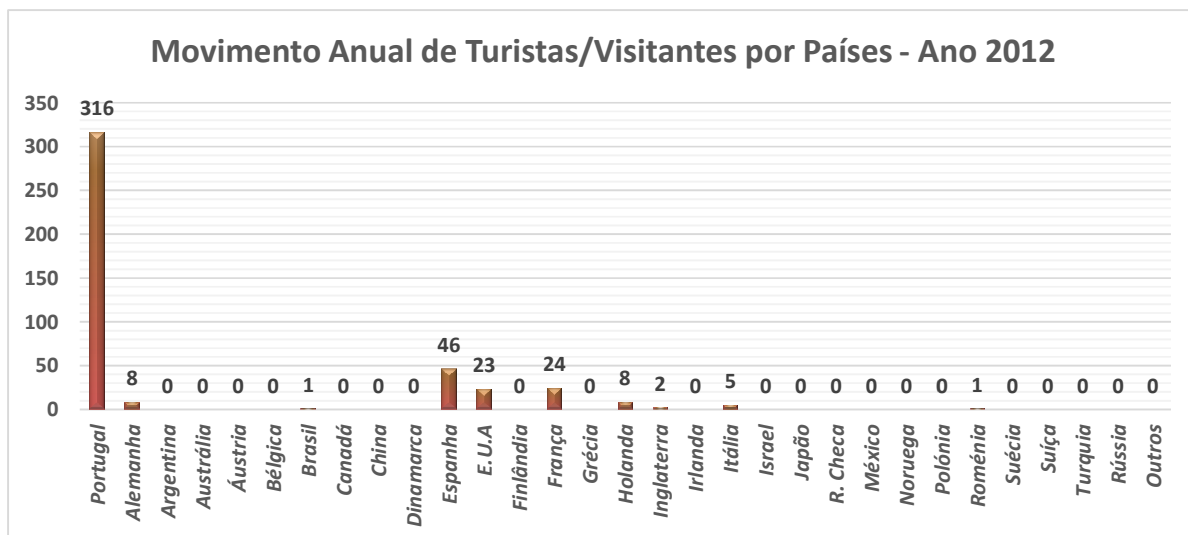

QUADRO 1 – MOVIMENTO MENSAL TURÍSTICO 2012

GRÁFICO 1 – MOVIMENTO MENSAL TURÍSTICO 2012

Meses	Total de Visitantes	Portugueses	Estrangeiros
Outubro	189	162	27
Novembro	83	62	21
Dezembro	162	92	70
Total Trimestre	434	316	118

QUADRO 2 – MOVIMENTO TRIMESTRAL TURÍSTICO 2012

GRÁFICO 2 – MOVIMENTO TRIMESTRAL TURÍSTICO 2012

Países	Nº Visitantes
Portugal	316
Alemanha	8
Argentina	0
Austrália	0
Áustria	0
Bélgica	0
Brasil	1
Canadá	0
China	0
Dinamarca	0
Espanha	46
E.U.A	23
Finlândia	0
França	24
Grécia	0
Holanda	8
Inglaterra	2
Irlanda	0
Itália	5
Israel	0
Japão	0
R. Checa	0
México	0
Noruega	0
Polónia	0
Roménia	1
Suécia	0
Suíça	0
Turquia	0
Rússia	0
Outros	0
Total	434

QUADRO 3 – MOVIMENTO TURÍSTICO POR PAÍSES 2012

GRÁFICO 3 – MOVIMENTO TURÍSTICO POR PAÍSES 2012

FONTE DOS DADOS – FREGUESIA DE SÃO JOÃO BAPTISTA

TRABALHO REALIZADO POR NUNO MIGUEL DIAS VAQUEIRO