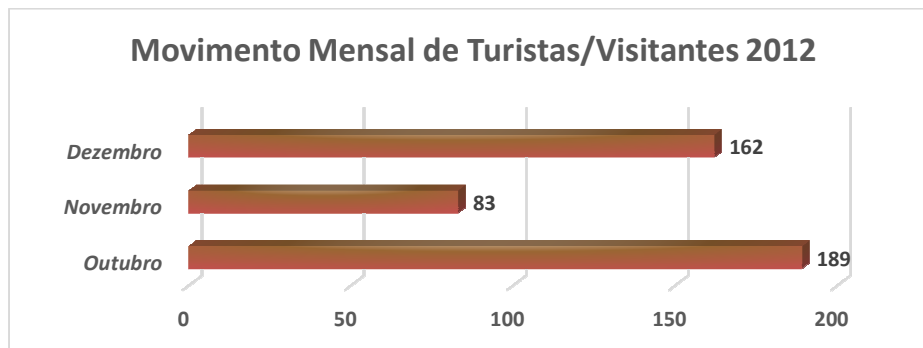

Oficina Museu do Mestre Carolino

FREGUESIA DE SÃO JOÃO BAPTISTA
CASTELO DE VIDE

DADOS ESTATÍSTICOS DO MOVIMENTO DE TURISTAS E VISITANTES

NACIONAIS E ESTRANGEIROS NO ANO DE 2012

Ano 2012	
Meses	Nº
Outubro	189
Novembro	83
Dezembro	162
Total de Visitantes	434

QUADRO 1 – MOVIMENTO MENSAL TURÍSTICO 2012

GRÁFICO 1 – MOVIMENTO MENSAL TURÍSTICO 2012

Meses	Total de Visitantes	Portugueses	Estrangeiros
Outubro	189	162	27
Novembro	83	62	21
Dezembro	162	92	70
Total Trimestre	434	316	118

QUADRO 2 – MOVIMENTO TRIMESTRAL TURÍSTICO 2012

GRÁFICO 2 – MOVIMENTO TRIMESTRAL TURÍSTICO 2012

Países	Nº Visitantes
Portugal	316
Alemanha	8
Argentina	0
Austrália	0
Áustria	0
Bélgica	0
Brasil	1
Canadá	0
China	0
Dinamarca	0
Espanha	46
E.U.A	23
Finlândia	0
França	24
Grécia	0
Holanda	8
Inglaterra	2
Irlanda	0
Itália	5
Israel	0
Japão	0
R. Checa	0
México	0
Noruega	0
Polónia	0
Roménia	1
Suécia	0
Suíça	0
Turquia	0
Rússia	0
Outros	0
Total	434

QUADRO 3 – MOVIMENTO TURÍSTICO POR PAÍSES 2012

GRÁFICO 3 – MOVIMENTO TURÍSTICO POR PAÍSES 2012

FONTE DOS DADOS – FREGUESIA DE SÃO JOÃO BAPTISTA

TRABALHO REALIZADO POR NUNO MIGUEL DIAS VAQUEIRO