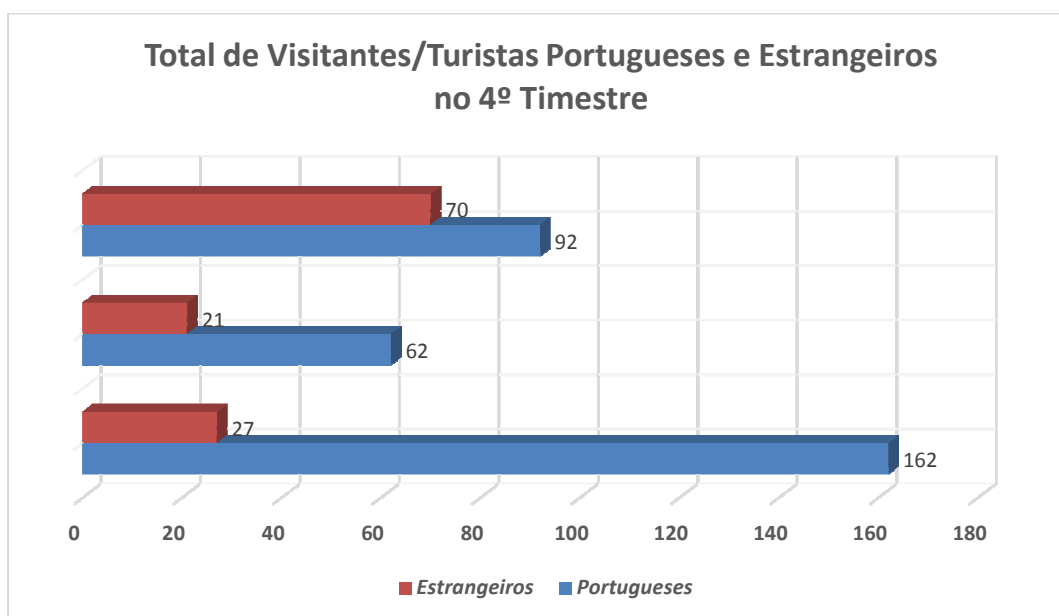

QUADRO 1 – MOVIMENTO MENSAL TURÍSTICO 2012

GRÁFICO 1 – MOVIMENTO MENSAL TURÍSTICO 2012

Meses	Total de Visitantes	Portugueses	Estrangeiros
Outubro	189	162	27
Novembro	83	62	21
Dezembro	162	92	70
Total Trimestre	434	316	118

QUADRO 2 – MOVIMENTO TRIMESTRAL TURÍSTICO 2012

GRÁFICO 2 – MOVIMENTO TRIMESTRAL TURÍSTICO 2012

Países	Nº Visitantes
Portugal	316
Alemanha	8
Argentina	0
Austrália	0
Áustria	0
Bélgica	0
Brasil	1
Canadá	0
China	0
Dinamarca	0
Espanha	46
E.U.A	23
Finlândia	0
França	24
Grécia	0
Holanda	8
Inglaterra	2
Irlanda	0
Itália	5
Israel	0
Japão	0
R. Checa	0
México	0
Noruega	0
Polónia	0
Roménia	1
Suécia	0
Suíça	0
Turquia	0
Rússia	0
Outros	0
Total	434

QUADRO 3 – MOVIMENTO TURÍSTICO POR PAÍSES 2012

GRÁFICO 3 – MOVIMENTO TURÍSTICO POR PAÍSES 2012

FONTE DOS DADOS – FREGUESIA DE SÃO JOÃO BAPTISTA

TRABALHO REALIZADO POR NUNO MIGUEL DIAS VAQUEIRO